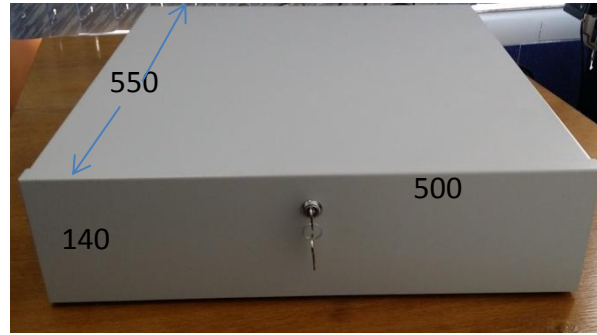

## Cutia de protectie CCTV DVR GD3 (model mare pentru DVR cu 32 canale) (CCTV DVR Security lock box)

### Caracteristici principale

- Dimensiuni: 500 x 550 x 140 mm;
- Masa: 7 kg tabla otel de 1 mm;
- Vopsita in camp electrostatic;
- Echipata cu ventilator 80x80 Vapo 70 mc/h cu alimentator extern inclus;
- Grile de ventilatie de protectie int/ext;
- Gauri de fixare pe baza pentru ancorare pe mobilier cu diam.=6mm;
- Decupaje prevazute cu capace pentru accesul cablurilor in interior in diferite variante;
- Capac superior detasabil pentru acces usor la instalare;
- Spatiu interior suficient pentru montare de video balunuri si efectuarea de conexiuni;
- Cablurile pot fi fixate pe placa de baza cu cravate flexibile prinse de suporturi din plastic;
- Cutia are zavor si doua chei;
- Se poate monta tamper pe usa frontala si pe baza (optional);
- Culori standard: gri texturat sau negru mat.